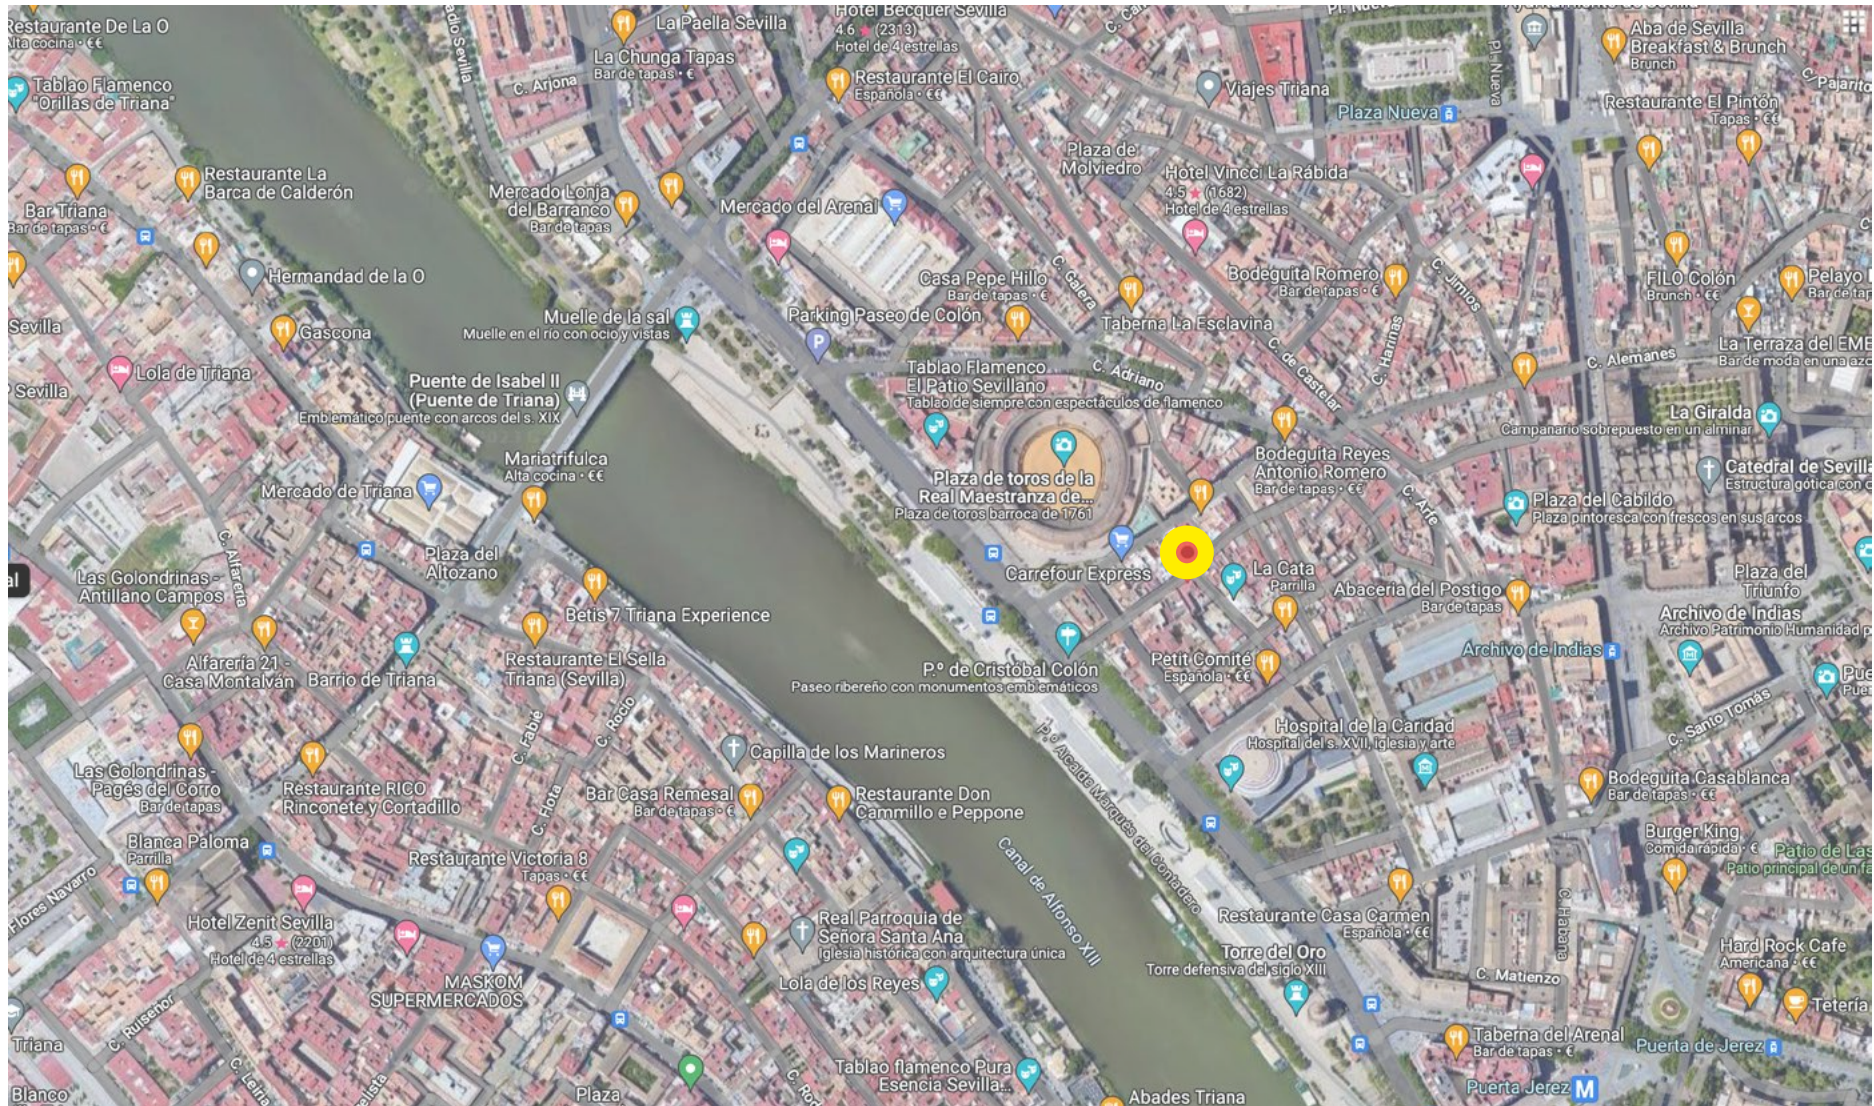

Rehabilitación integral  
de edificio en calle

**RODO 3**

**Sevilla**

# RO Localización

# RO Zonas Comunes DO

# RO DO Vistas desde planta ático